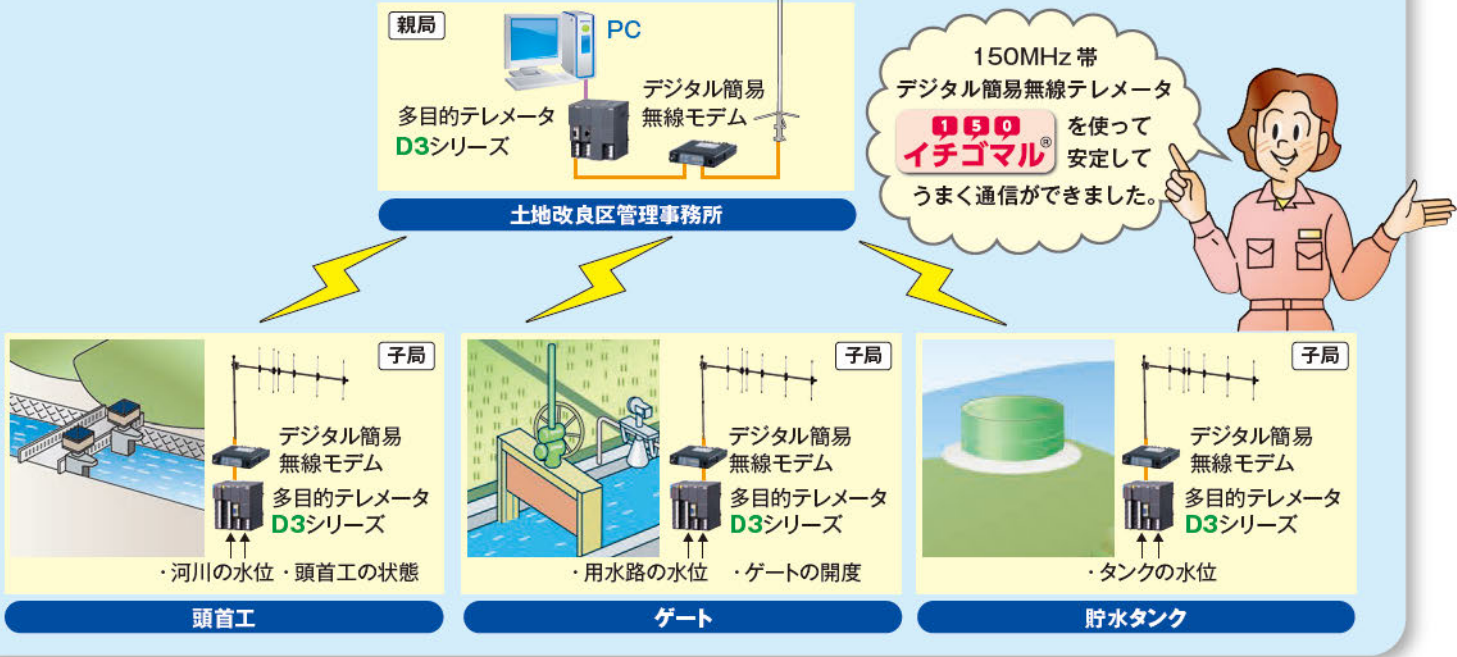

土地改良区の無線による集中 監視システム構成図

デジタル簡易無線のご紹介

	351MHz帯 デジタル簡易無線テレメータ ミゴイチ 登録局	150MHz帯 デジタル簡易無線テレメータ イチゴマル 免許局	467MHz帯 デジタル簡易無線テレメータ シロシチ 免許局
通信速度	4800bps	4800bps	4800bps
多目的テレメータ D3シリーズの最大構成	アナログ信号 208点 (カード13枚×16点) 接点信号 832点 (カード13枚×64点)	アナログ信号 208点 (カード13枚×16点) 接点信号 832点 (カード13枚×64点)	アナログ信号 208点 (カード13枚×16点) 接点信号 832点 (カード13枚×64点)
空中線電力	最大5W	最大5W	最大5W
使用目的	特に限定なし	主に企業の業務用通信	主に企業の業務用通信
チャンネル数	30チャンネル	28チャンネル	65チャンネル
免許・資格	開局申請が必要、使用者に資格は不要	無線局免許が必要、使用者に資格は不要	無線局免許が必要、使用者に資格は不要
使用者	通信相手に制限なし。登録者以外も使用できるためレンタル可	免許を受けた企業などの業務通信に限られる。	免許を受けた企業などの業務通信に限られる。
局免許申請	包括登録 2,900 円 個別登録 2,300 円 (*2)	申請手数料 4,250 円 (*2)	申請手数料 4,250 円 (*2)
電波使用料 (1局あたり、年間)	包括登録 400 円 / 年 個別登録 400 円 / 年 (*2)	400 円 / 年 (*2)	400 円 / 年 (*2)

アンテナは当社では販売しておりません。

多目的テレメータ D3シリーズのご紹介

広いエリアから無線でデータを収集できるテレメータシステムです。

(*2) 2023年3月時点の手数料、使用料です。最新の情報は総務省 Web サイトでご確認ください。

- ●記載内容はお断りなしに変更することがありますのでご了承ください。
- ●ご注文・ご使用に際しては、最新の「仕様書」および下記 URL より「ご注文に際して」を必ずご確認ください。
  www.mgco.jp/info_order/index.html
- ●本製品のうち、外国為替および外国貿易法に定める輸出許可、承認対象貨物 (又は技術) に該当するものの輸出 (又は非居住者に提供) にあたっては、同法に基づく輸出許可、承認 (又は役務取引許可) が必要になります。

このマークは、RoHS 指令で制限されている特定有害物質 (10 物質) が規制値以下の製品であることを示しています。

MG 株式会社エムジー
(旧社名：株式会社エム・システム技研)

代理店

当社製品のご注文や価格につきましては、下記までご連絡ください。

ホットライン TEL 0120-18-6321
カスタマセンター TEL 06-7525-8800
E-mail hotline@mgco.jp FAX 06-7525-8810

Webサイト www.mgco.jp

拠点一覧はこちら www.mgco.jp/cover/kaisha10.html