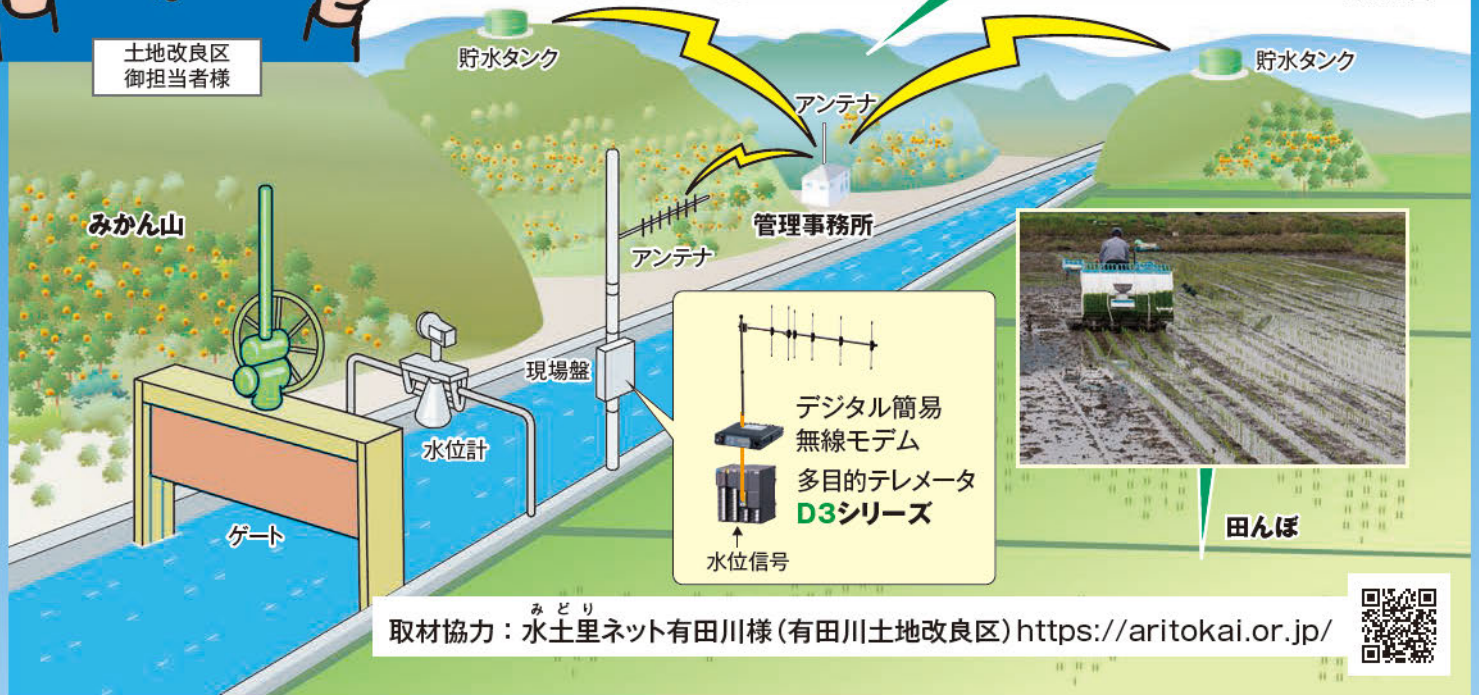

# 経費削減対策は無線で解決!

土地改良区  
御担当者様

150MHz帯  
デジタル簡易無線テレメータ

150  
イチゴマル<sup>®</sup> は

10km程度なら多少の山があっても  
余裕でつながるから安心です。(\*1)  
無線は電波使用料 400円 / 年 (\*2)  
だけです。

みかん山

取材協力: 水土里ネット有田川様 (有田川土地改良区) <https://aritokai.or.jp/>