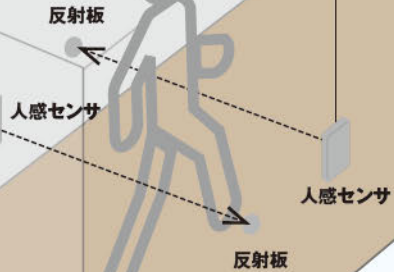

経済的で
いまスグ
できる!

3密を防ぐ 感染予防策!

更衣室の利用人数を ディスプレイで表示

倉庫にあるディスプレイを
利用できます!

更衣室に入る前に
混み具合が
わかるから安心!

とにかく安い!

購入する
ハードウェアは
リモートGPとPLC、
センサくらいなので
とても安くなりました。

スグに始められる!

複雑なプログラミング
がないから、スグに
設置できました。

柔軟に対応できる!

ディスプレイの
表示は簡単に変更できる
ので、どんな変更にも
柔軟に対応できる。

更衣室 利用人数表示システム構成図

RGP30は、HDMI出力を装備しています。HDMIケーブルからHDMI対応のモニタにRGP30のWeb画面を表示しますので、コストパフォーマンスに優れた市販の大型モニタやタッチパネルなどを利用できます。

システム構成図

HDMIケーブル

RGP30の作画機能でPLCのデータを簡単にディスプレイに表示できます！

走らない、お一人ずつ、など入退室のタイミングを制御いただく必要があります。

リモートグラフィックパネル リモート GP[®]

リモートGPは、各現場の目的にあった最適なディスプレイが選べる表示部を持たない表示器です。PLCやリモートI/O、IoT機器、監視カメラなどの各種データをネットワーク経由で取込み、専用作画ソフトウェア（形式：RGP-Designer）^(*)で作画します。