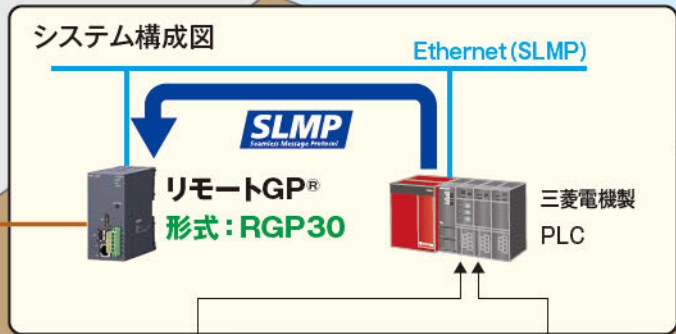

経済的で
いまスグ
できる!

3密を防ぐ 感染予防策!

更衣室の利用人数を ディスプレイで表示

倉庫にあるディスプレイを
利用できます!

更衣室に入る前に
混み具合が
わかるから安心!

とにかく安い!

購入する
ハードウェアは
リモートGPとPLC、
センサくらいなので
とても安くなりました。

スグに始められる!

複雑なプログラミング
がないから、スグに
設置できました。

柔軟に対応できる!

ディスプレイの
表示は簡単に変更できる
ので、どんな変更にも
柔軟に対応できる。

更衣室 利用人数表示システム構成図

RGP30は、HDMI出力を装備しています。HDMIケーブルからHDMI対応のモニタにRGP30のWeb画面を表示しますので、コストパフォーマンスに優れた市販の大型モニタやタッチパネルなどを利用できます。

システム構成図

HDMIケーブル

RGP30の作画機能でPLCのデータを簡単にディスプレイに表示できます！

走らない、お一人ずつ、など入退室のタイミングを制御いただく必要があります。

リモートグラフィックパネル リモート GP[®]

リモートGPは、各現場の目的にあった最適なディスプレイが選べる表示部を持たない表示器です。PLCやリモートI/O、IoT機器、監視カメラなどの各種データをネットワーク経由で取込み、専用作画ソフトウェア（形式：RGP-Designer）^(*)で作画します。