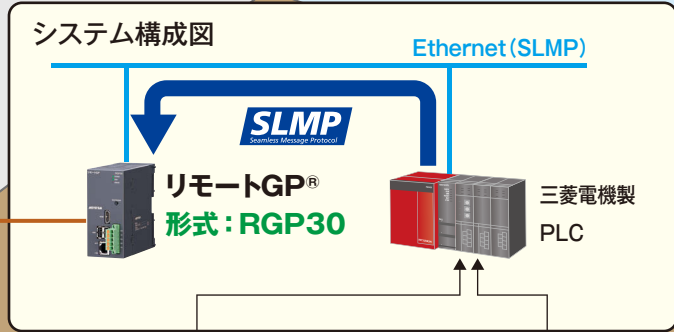

廃形 (はいがた) しません!! 電子パーツが廃止になった場合でも
設計変更に対応いたします。

ただし、代替の電子パーツを入手できない、あるいはリピートオーダーが見込めない場合などは廃形にすることがあります。

株式会社 エム・システム技研
Visit our website! www.m-system.co.jp

更衣室 利用人数表示システム構成図

RGP30は、HDMI出力を装備しています。HDMIケーブルからHDMI対応のモニタにRGP30のWeb画面を表示しますので、コストパフォーマンスに優れた市販の大型モニタやタッチパネルなどを利用できます。

システム構成図

HDMIケーブル

RGP30の作画機能でPLCのデータを簡単にディスプレイに表示できます！

走らない、お一人ずつ、など入退室のタイミングを制御いただく必要があります。

リモートグラフィックパネル リモート GP[®]

リモートGPは、各現場の目的にあった最適なディスプレイが選べる表示部を持たない表示器です。PLCやリモートI/O、IoT機器、監視カメラなどの各種データをネットワーク経由で取込み、専用作画ソフトウェア（形式：RGP-Designer）^(*)で作画します。